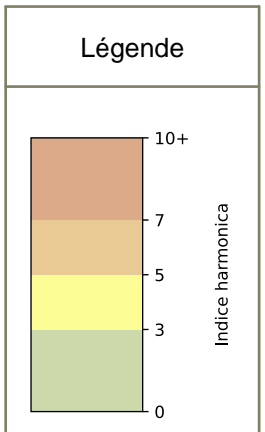

# Capteurs méduse PARIS 8ÈME

2026 / sem. 23 (du 01/06/2026 au 07/06/2026)

**SYNTHÈSE DES SITES SUR LA SEMAINE**  
**Par Indice Harmonica nocturne [22h-06h] décroissant**

|          | Nuit du lundi<br>01/06/2026<br>au mardi<br>02/06/2026 | Nuit du mardi<br>02/06/2026<br>au mercredi<br>03/06/2026 | Nuit du mercredi<br>03/06/2026<br>au jeudi<br>04/06/2026 | Nuit du jeudi<br>04/06/2026<br>au vendredi<br>05/06/2026 | Nuit du vendredi<br>05/06/2026<br>au samedi<br>06/06/2026 | Nuit du samedi<br>06/06/2026<br>au dimanche<br>07/06/2026 | Nuit du dimanche<br>07/06/2026<br>au lundi<br>08/06/2026 |
|----------|---|--|--|--|---|---|--|
| <b>1</b> | BAUDRY<br>(6,1)                                       | BAUDRY<br>(N/A)  | BAUDRY<br>(N/A)  | BAUDRY<br>(6,8)  | BAUDRY<br>(N/A)   | BAUDRY<br>(N/A)   | BAUDRY<br>(6,4)  |