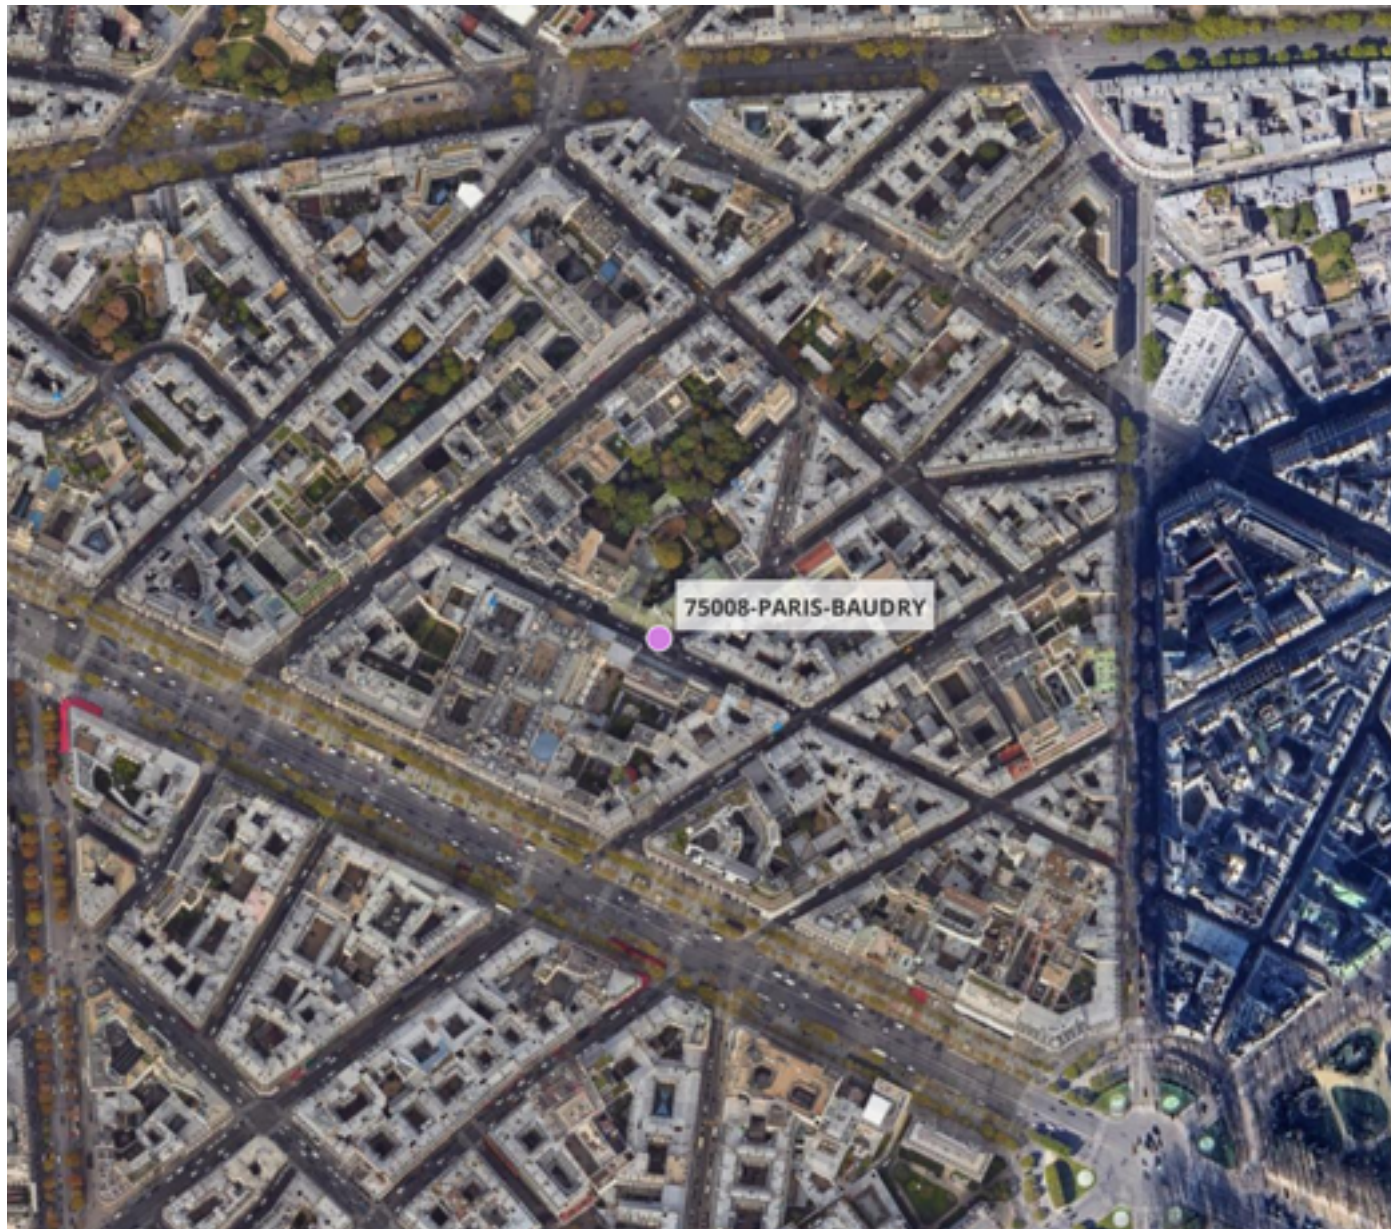

## Capteurs méduse PARIS 8ÈME

2026 / sem. 23 (du 01/06/2026 au 07/06/2026)

*NB : Chaque capteur est désigné par le nom de la rue dans laquelle il est implanté*

# Capteurs méduse PARIS 8ÈME

2026 / sem. 23 (du 01/06/2026 au 07/06/2026)

**SYNTHÈSE DES SITES SUR LA SEMAINE**  
**Par Indice Harmonica nocturne [22h-06h] décroissant**

|          | Nuit du lundi<br>01/06/2026<br>au mardi<br>02/06/2026 | Nuit du mardi<br>02/06/2026<br>au mercredi<br>03/06/2026 | Nuit du mercredi<br>03/06/2026<br>au jeudi<br>04/06/2026 | Nuit du jeudi<br>04/06/2026<br>au vendredi<br>05/06/2026 | Nuit du vendredi<br>05/06/2026<br>au samedi<br>06/06/2026 | Nuit du samedi<br>06/06/2026<br>au dimanche<br>07/06/2026 | Nuit du dimanche<br>07/06/2026<br>au lundi<br>08/06/2026 |
|----------|---|--|--|--|---|---|--|
| <b>1</b> | BAUDRY<br>(6,1)                                       | BAUDRY<br>(N/A)  | BAUDRY<br>(N/A)  | BAUDRY<br>(6,8)  | BAUDRY<br>(N/A)   | BAUDRY<br>(N/A)   | BAUDRY<br>(6,4)  |